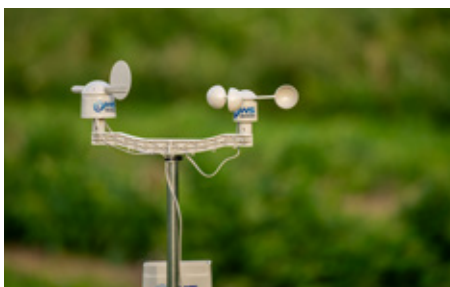

Holderhof Produkte AG Niederwil

Projektbeschreibung
Installation Messstation für den Landwirtschaftlichen anbau

Kunde
Holderhof Produkte AG

Realisierung
März 2023

Erbrachte Leistungen

- Montage der Messstation auf dem Feld
- Inbetriebnahme der Messstation und integration in die übergeordnete Cloud
- Instruktion der eingesetzten Hardware
- Instruktion in die sehr Umfassende cloud-basierte Weboberfläche

Erbrachte Leistungen

Der Holderhof in Niederwil baut Kräuter und Beeren für diverse Getränke an. Dabei ist es dem Familienunternehmen besonders wichtig, dass die Rohstoffe möglichst schonend verarbeitet werden und keine Konservierungsstoffe verwendet werden. Um den Anbau und die Pflege der Beeren möglichst optimal und ressourcenschonend zu gestalten, haben wir im März 2023 eine Libelium Messstation errichtet. Die cloudbasierte Webapplikation erfasst sämtliche Daten der Messstation und kann über Jahre zurück abgerufen werden. Es sind aber auch Daten der umliegenden Meteodienste für Wettervorhersagen integriert, sodass verschiedenste wertvollen Informationen wie zum Beispiel Krankheitsanfälligkeit oder der optimale Bewässerungszeitpunkt angezeigt werden.