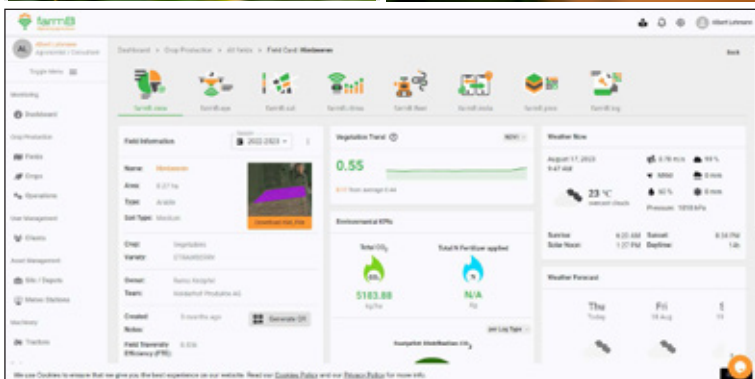

Holderhof Produkte AG Niederwil

Projektbeschreibung
Installation Messstation für den Landwirtschaftlichen anbau

Kunde
Holderhof Produkte AG

Realisierung
März 2023

Erbrachte Leistungen

- Montage der Messstation auf dem Feld
- Inbetriebnahme der Messstation und integration in die übergeordnete Cloud
- Instruktion der eingesetzten Hardware
- Instruktion in die sehr Umfassende cloud-basierte Weboberfläche

Erbrachte Leistungen

Der Holderhof in Niederwil baut Kräuter und Beeren für diverse Getränke an. Dabei ist es dem Familienunternehmen besonders wichtig, dass die Rohstoffe möglichst schonend verarbeitet werden und keine Konservierungsstoffe verwendet werden. Um den Anbau und die Pflege der Beeren möglichst optimal und ressourcenschonend zu gestalten, haben wir im März 2023 eine Libelium Messstation errichtet. Die cloudbasierte Webapplikation erfasst sämtliche Daten der Messstation und kann über Jahre zurück abgerufen werden. Es sind aber auch Daten der umliegenden Meteodienste für Wettervorhersagen integriert, sodass verschiedenste wertvollen Informationen wie zum Beispiel Krankheitsanfälligkeit oder der optimale Bewässerungszeitpunkt angezeigt werden.