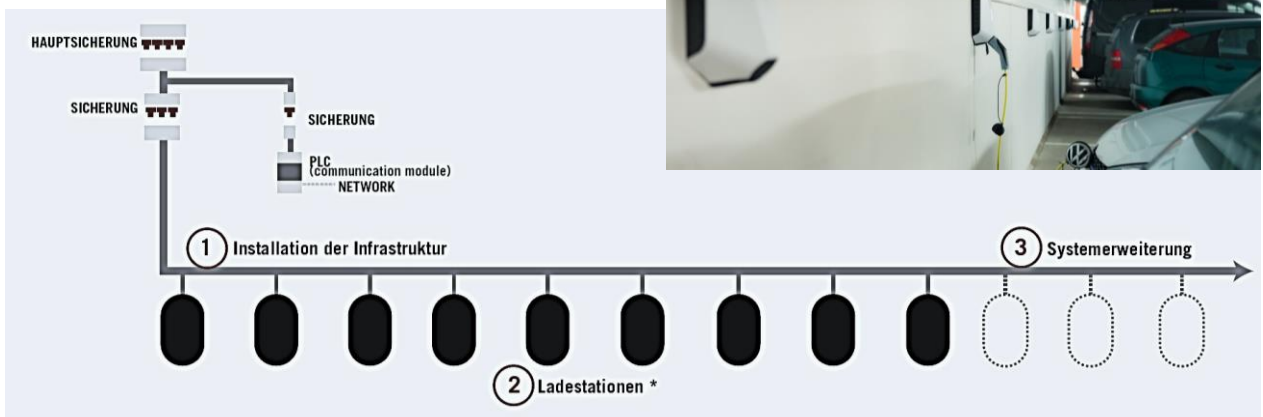

So wird's gemacht:

1 Installation der Infrastruktur

Das Flachkabelsystem ist die Basis der Ladeinfrastruktur. Sie steht allen Nutzern zur Verfügung und erhöht die Attraktivität.

2 Ladestationen

Ladestationen werden nach Bedarf am Flachkabelsystem installiert. Nach Montage der Ladestationen erfolgt die einfache und schnelle Verbindung zum Flachkabel.

3 Systemerweiterung

Eine existierende Infrastruktur kann mit geringem Kosten- und Zeitaufwand jederzeit durch weitere Ladestationen erweitert werden.

Elektrofahrzeuge brauchen zwar Energie - aber weniger als man denken würde. Mit einem Anschluss von 63 Ampère können bis zu 30 Autos über Nacht aufgeladen werden. In der Schweiz liegt die durchschnittliche Fahrleistung bei ca. 40km/Tag. Daraus ergibt sich ein Energiebedarf von 6.5 kWh/Tag.