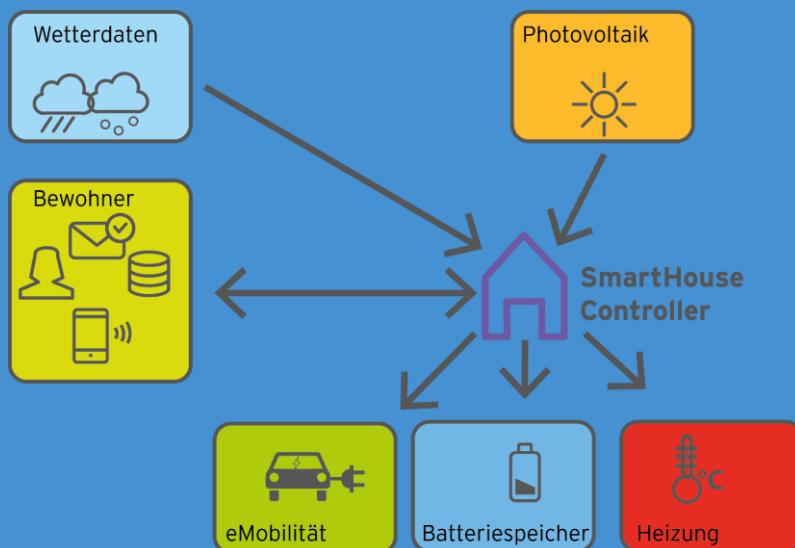

So werden Sie weitgehend zum Eigenversorger.

Moderne Gebäude sind in der Lage, die Energie, welche Sie zum Betrieb brauchen, weitgehend selbst zu produzieren. Nutzen Sie deshalb die Möglichkeiten der modernen Energieproduktion mit einer Photovoltaik-Anlage und kombinieren Sie diese mit einem Energiespeicher sowie moderner Gebäudeautomation. So gelingt die Eigenversorgung weitgehend.

Mit unseren Standorten in Gossau, Waldkirch, St. Gallen, Herisau und Schönengrund sind wir nahe bei unseren Kunden und können so immer einen schnellen Service anbieten.

Unsere Leistungen reichen von Basisinstallationen über Elektroplanung- und -installationen bis hin zu umfassenden und innovativen Technologien im Bereich der Gebäudeautomation.

Gebäudeautomation

Der intelligente Gebäudecontroller ist das zentrale Steuerelement. Er bringt Energieproduktion und -verbrauch in Einklang. Die Wärmeerzeugung und das Laden des Elektroautos erfolgen zu Zeiten hoher Produktion. Die Waschmaschine läuft automatisch zur bestmöglichen Zeit.

Überschüssige Energie wird im Batteriespeicher zwischengespeichert.

Bewohnerinnen und Bewohner können jederzeit Einfluss auf die Prozesse nehmen.

Intelligente Gebäudeautomation umfasst

Starkes Dienstleistungspaket