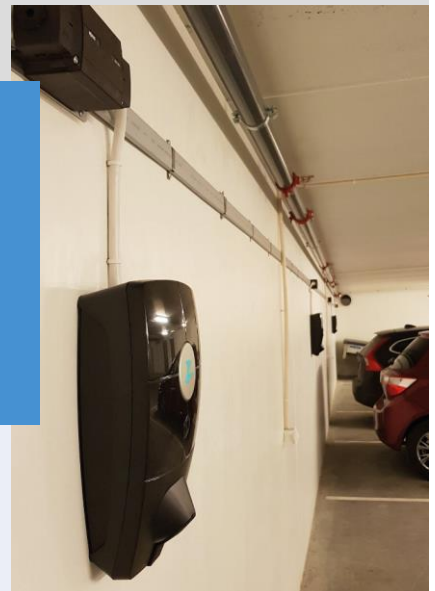

Das ausbaubare Installationssystem für Ihren Parkraum!

Flachkabel- und Stromschienen- Systeme haben grosse Vorteile für die Elektromobilität.

Die Anfangs-Investition für den Liegenschaftsbetreiber oder -Eigentümer sind gering, die bedarfsgerechte Infrastruktur ist ebenfalls einfach und kostengünstig, und der Ausbau erfolgt bedarfsgerecht ohne Unterbrechung.

Hätten
Sie das
gedacht?

Elektrofahrzeuge brauchen zwar Energie - aber weniger als man denken würde.

Mit einem Anschluss von 40 Ampère können bis zu 30 Autos über Nacht aufgeladen werden.

So wird's gemacht:

1 Installation der Infrastruktur

Das Flachkabelsystem ist die Basis der Ladeinfrastruktur. Sie steht allen Nutzern zur Verfügung und erhöht die Attraktivität.

2 Ladestationen

Ladestationen werden nach Bedarf am Flachkabelsystem installiert. Nach Montage der Ladestationen erfolgt die einfache und schnelle Verbindung zum Flachkabel.

3 Systemerweiterung

Eine existierende Infrastruktur kann mit geringem Kosten- und Zeitaufwand jederzeit durch weitere Ladestationen erweitert werden.